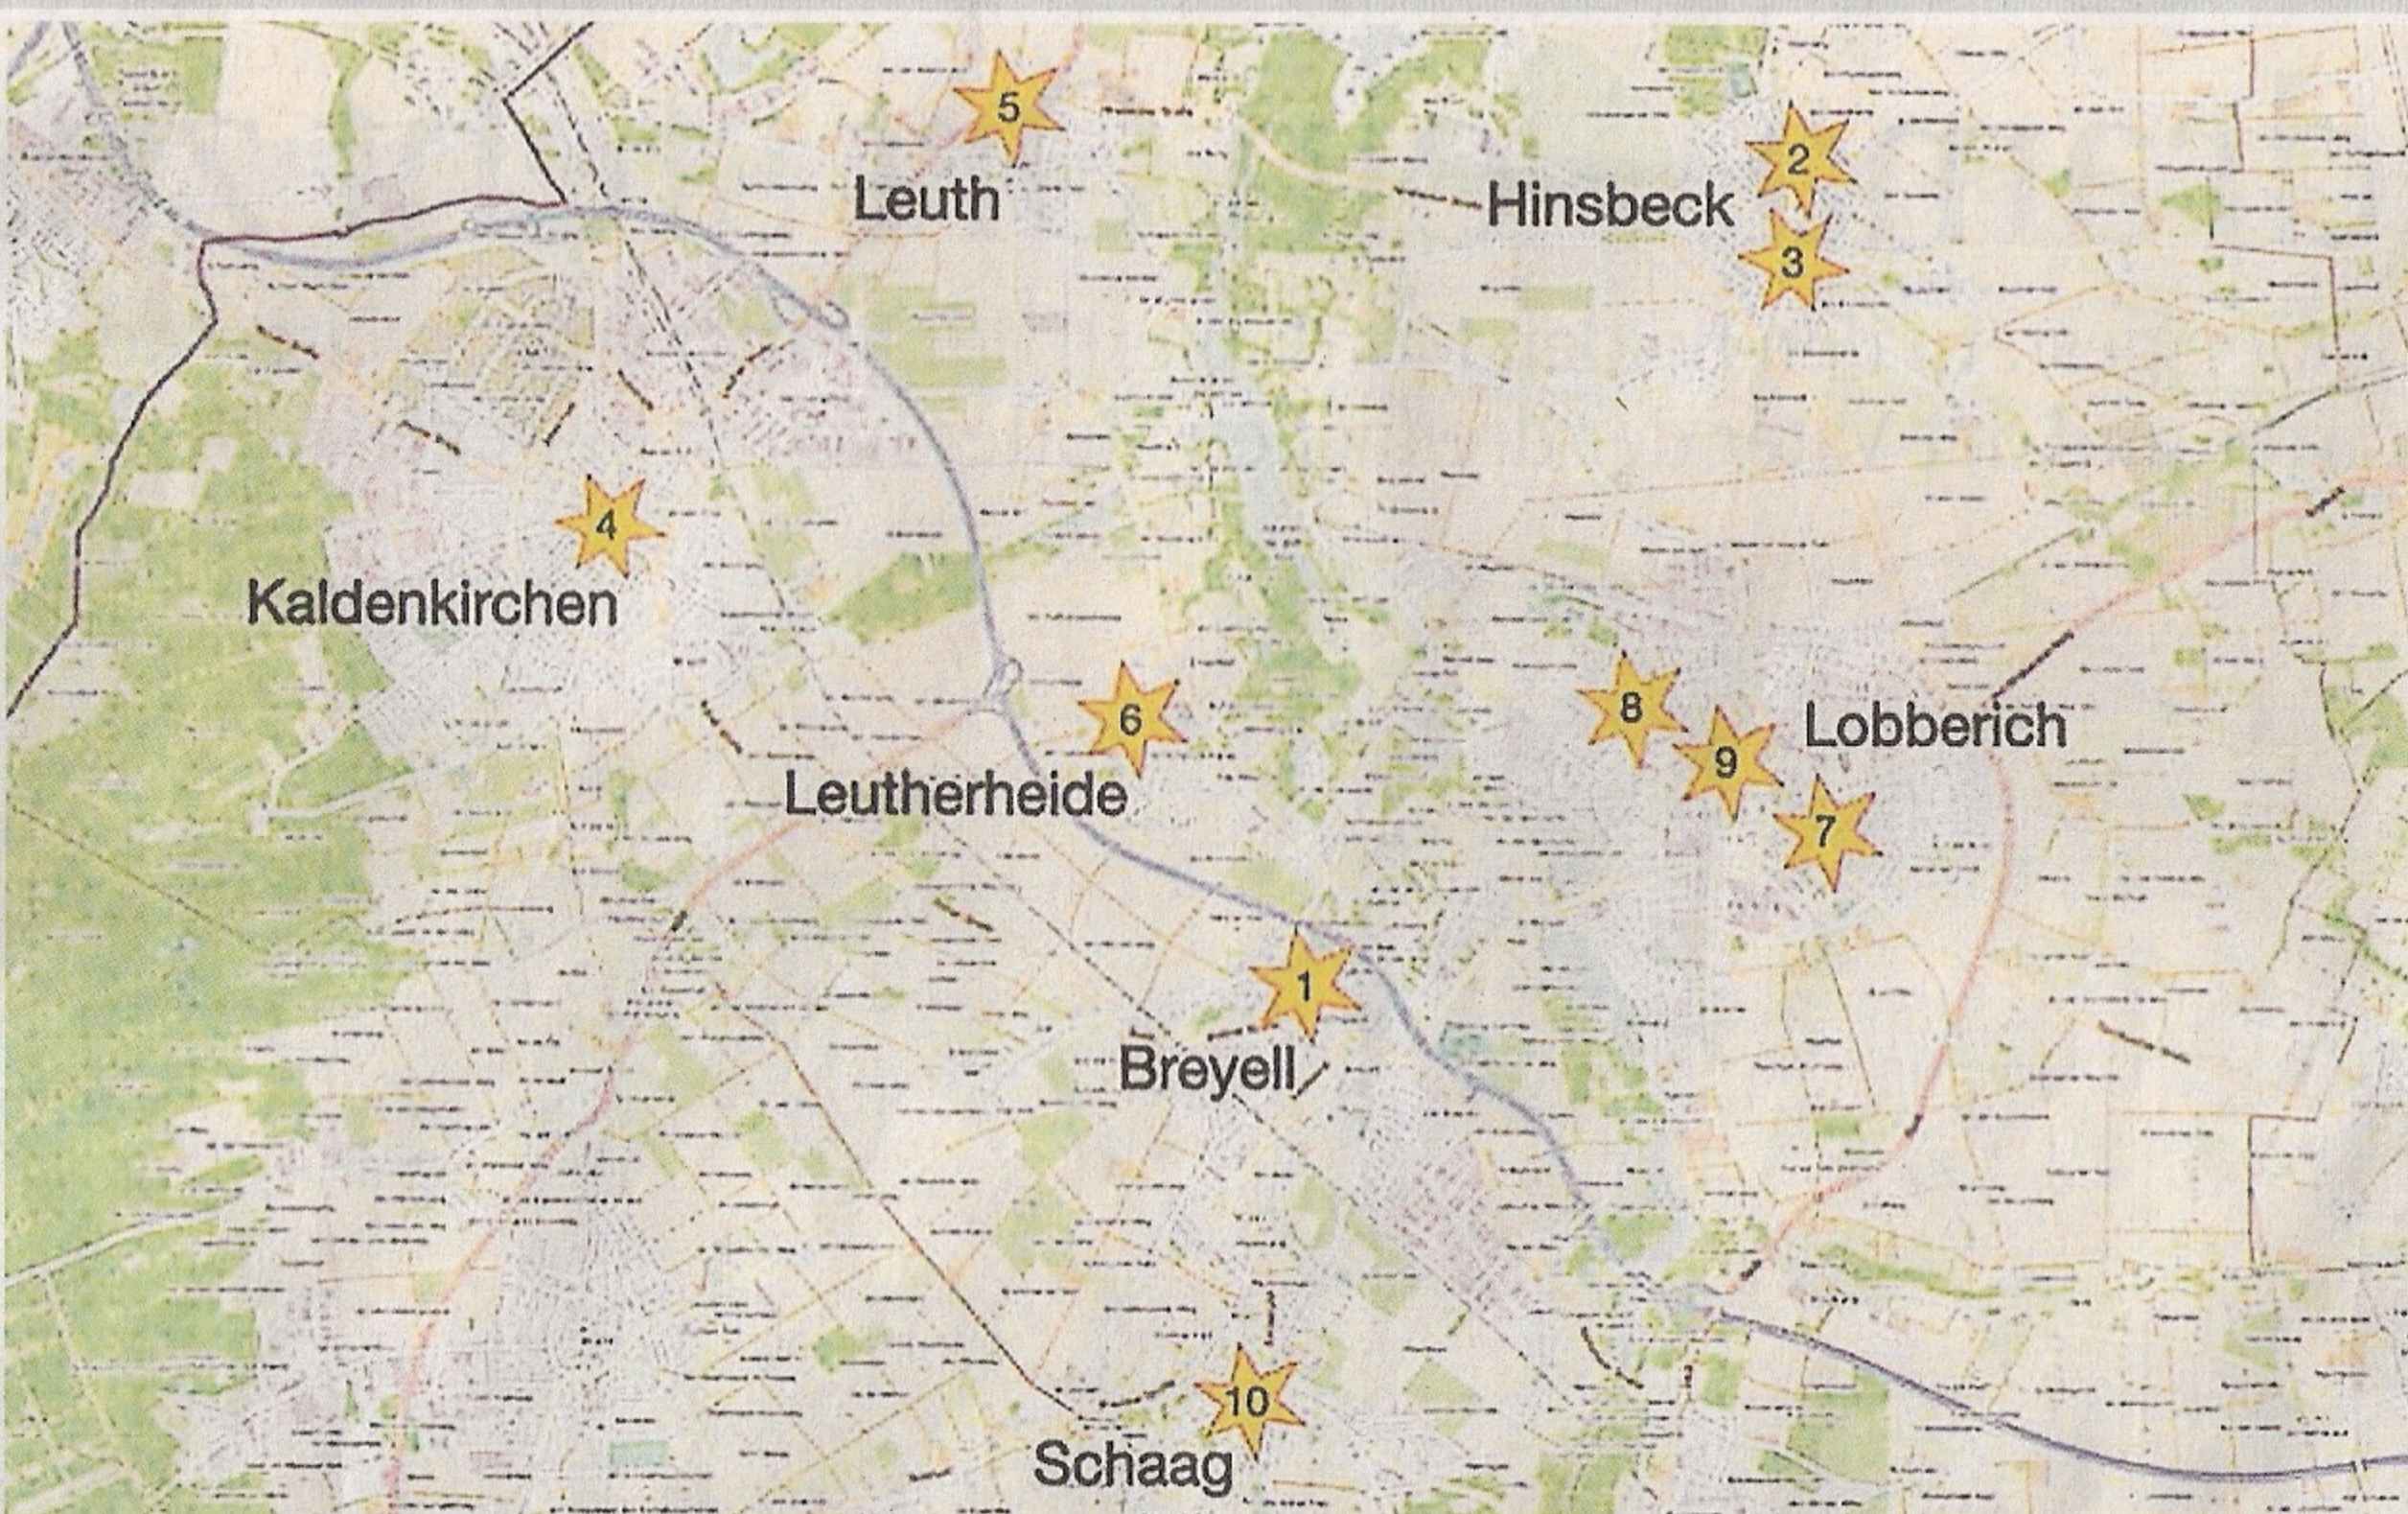

Ein Weg führt zu Nettetals Krippen

Ein Tag reicht längst nicht, um alle zehn Weihnachtskrippen in den katholischen Kirchen und Kapellen der Gemeinschaft der Gemeinden (GdG) Nettetal zu sehen. Am 1. und 8. Januar gibt es gemeinsame Öffnungszeiten

St. Lambertus Leuth

St. Clemens Kaldenkirchen

St. Peter und Paul

St. Lambertus Breyell

St. Anna Schaag

10

8

Krankenhauskapelle Lobberich

St. Peter Hinsbeck

2

Marienheim Hinsbeck

3

9

St. Sebastian Lobberich

7

Alte Kirche Lobberich